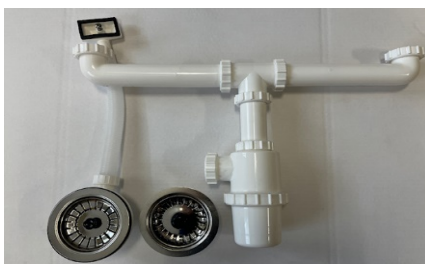

2654/TP90

**DESCR.**

SIPHON EVIER AVEC TROP.PLEIN RECT  
1"1/2 SORTIE 40 AVEC CHAINETTE

**BAR CODE**

8053689130119

**ART.**

2654/TPRR90

**DESCR.**

SIPHON EVIER AVEC T.P. RECT/ROND  
1"1/2 SORTIE 40 AVEC CHAINETTE

**BAR CODE**

8053689130126

**ART.**

2655/A

**DESCR.**

SIPHON LAVELLO A BACINELLA 1 VIA  
1"1/2 W/WASTE

**BAR CODE**

8053689130133

**ART.**

2656/TP

**DESCR.**

SIPHON EVIER 2 BAC AVEC T.P. 1"1/2  
SORTIE 40 AVEC CHAINETTE

**BAR CODE**

8053689130157

**ART.**